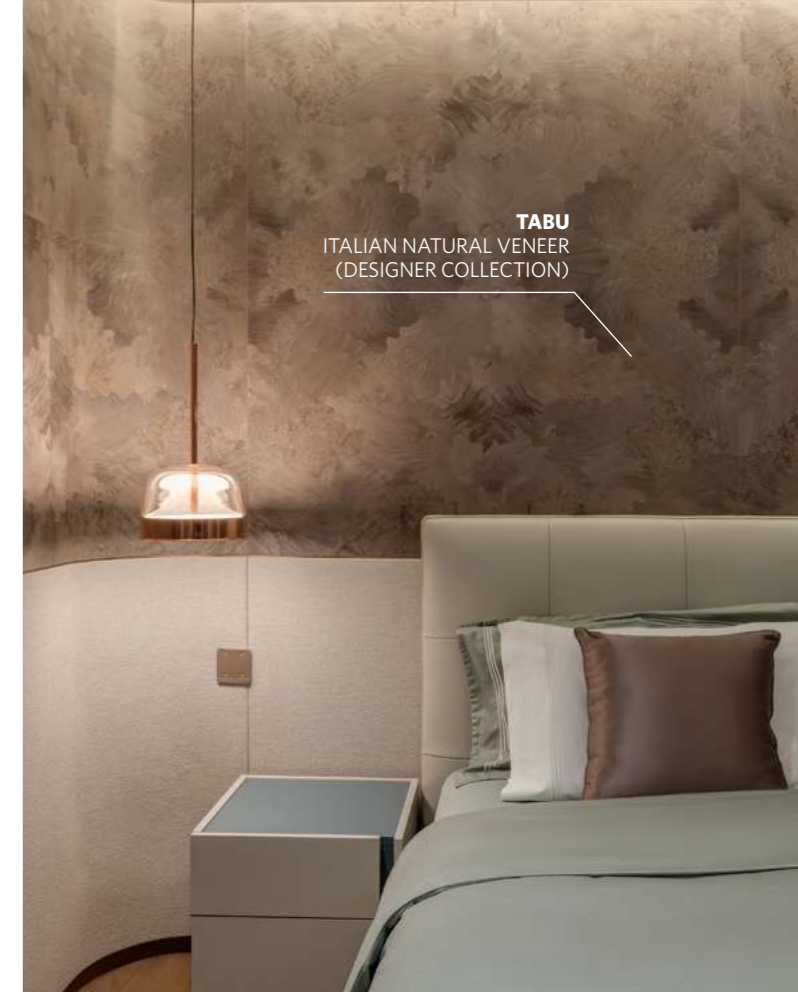

== Tips ==

BEHIND CLOSED DOORS

There is a lot of storage space beneath the eyes in this home - the bar area behind the sofa, cabinets concealed behind invisible doors in the corridor, which make for a clean, unified look when closed.

深藏不露
這個家居暗藏不少收納空間，包括客廳梳化後的酒吧區，以及走廊牆身後的隱藏式收納櫃，配合牆身藝術漆，讓外觀簡潔統一。

THE LITTLE THINGS

Elegant rose gold accents are used throughout the three bathrooms as a common thread. It's always nice to have something that visually connects different areas, even with varying styles.

見微知著
三間浴室均以優雅的玫瑰金裝飾作為點綴，在細節上把空間視覺連接起來，即便風格不用完全一致，也仍然互相連貫。

STAY FOCUSED

A vibrant feature wall at the far end of the hallway serves as a focal point as you move from the living room to the bedroom, introducing visual interest to the space.

焦點所在
走廊盡頭以一面特色牆作為視覺焦點，充滿活力的藍色圖案裝飾，為空間注入視覺趣味。

FORM AND FUNCTION

A shower seat, handles, floor heating system, and a smart toilet can be found in the bathrooms tailored for the couple's safety and convenience. When designed correctly, they don't necessarily have to compromise aesthetics.

才貌雙全
浴室加設安全設施，配備淋浴座椅、安全欄、地暖系統及智能座廁等，同時不失優雅感。

TABU
ITALIAN NATURAL VENEER
(DESIGNER COLLECTION)